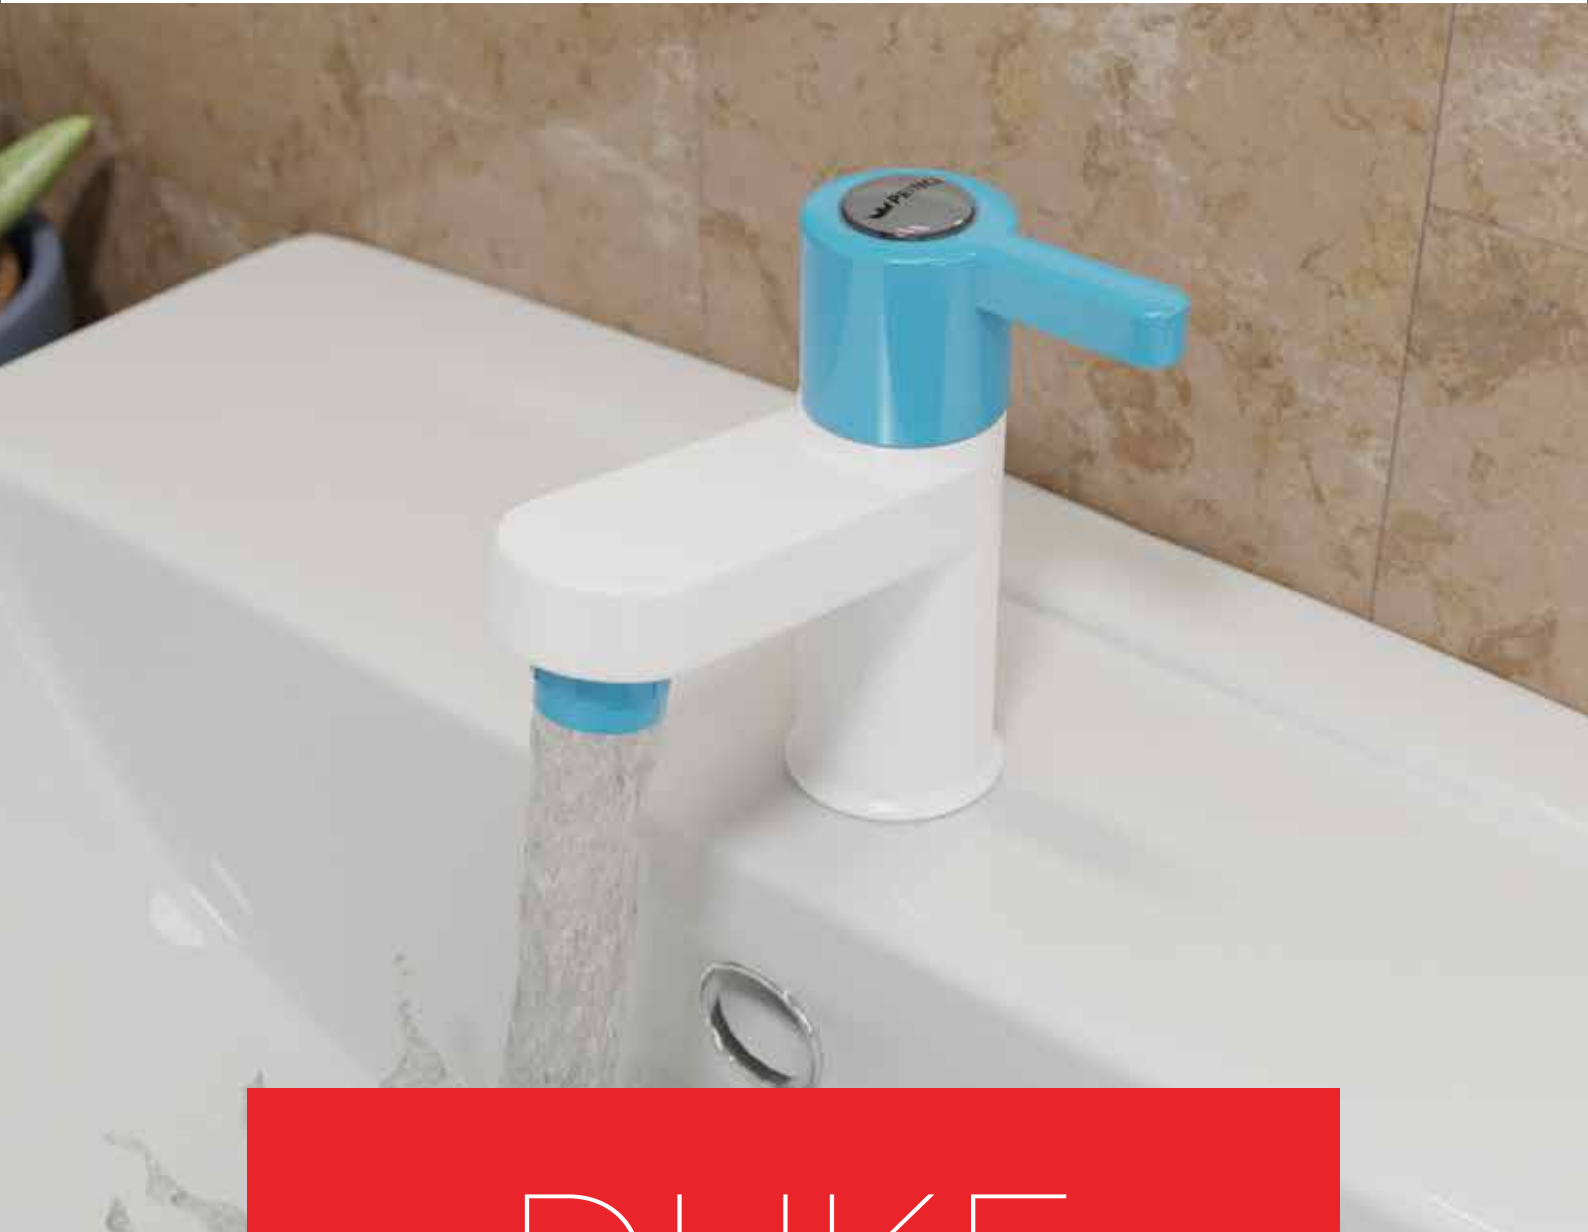

DUKE

PTDKBL14001
Bib Cock with Flange
MRP : ₹ 385
Retail Pack Qty : 28
Standard Pack Qty : 112

PTDKBL14002
Pillar Cock
MRP : ₹ 475
Retail Pack Qty : 12
Standard Pack Qty : 48

PTDKBL14003
Angular Stop cock With Flange
MRP : ₹ 320
Retail Pack Qty : 56
Standard Pack Qty : 224